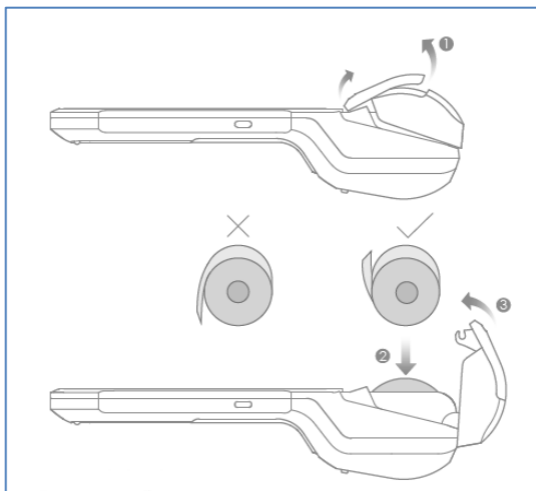

Pokyny k tlači

Zariadenie podporuje termo štítky 58mm so špecifikáciou $58 \pm 0,5\text{mm} * \text{Ø}50\text{mm}$.

Otvorte kryt podľa vzoru na obrázku (bod 1). Vložte papier podľa vzoru na obrázku (bod 2). Zatvorte kryt (bod 3).

Pozn. Ak sa pri tlači vyjde biely papier bez potlače, skontrolujte, či ste dali kotúčik do zásobníka správnou stranou.