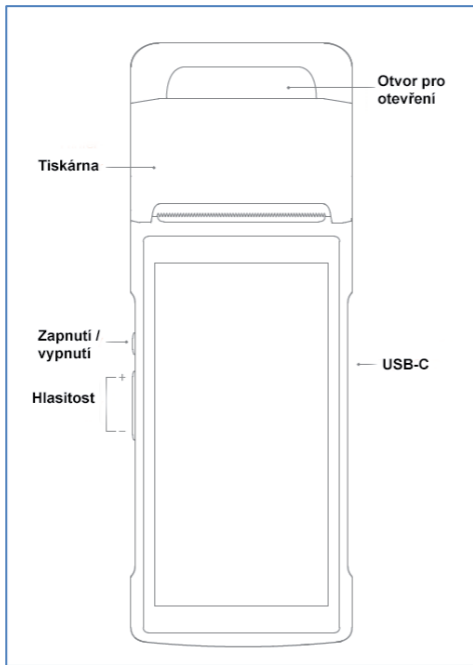

**Mobilní POS
terminál
V2
s tiskárnou**

Manuál

Ovládací prvky

Zapnutí / vypnutí

Krátký stisk: probuzení nebo zámek obrazovky

Dlouhý stisk: stiskněte tlačítko po dobu 2-3 sekundy a zařízení se zapne; při zapnutém stavu podržte tlačítko 2-3 sekundy a vyberte, zda chcete zařízení vypnout nebo restartovat

Restart: držte tlačítko stisknuté 11 sekund

SIM - při vkládání nebo vyjmutí karty musí být zařízení vypnuté. Odklopte zadní kryt a vložte SIM na místo znázorněné na obrázku.

Nabíjecí kontakty – využijete při dobíjení přes kolíčku (není součástí balení); standardně se zařízení dobíjí přes konektor USB-C.