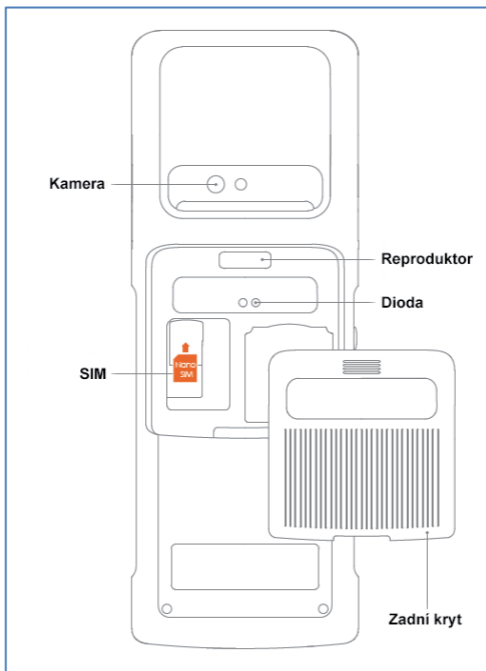

Copyright © 2019 Satomar, s. r. o. Všechna práva vyhrazena.

Vzhled a specifikace mohou být změněny bez předchozího upozornění. Tiskové chyby vyhrazeny.

**Mobilní POS
terminál
V2
s tlačiarňou
Manuál**

Ovládací prvky

Zapnutí

Krátké stlačení: prebudení alebo zámok obrazovky

Dlhé stlačenie: stlačte tlačidlo po dobu 2-3 sekundy a zariadenie sa zapne; pri zapnutom stave podržte tlačidlo 2-3 sekundy a vyberte, či chcete zariadenie vypnúť alebo reštartovať

Reštart: držte tlačidlo stlačené 11 sekúnd pre automatický reštart zariadenia

SIM - pri vkladaní alebo vyťahnutí karty musí byť zariadenie vypnuté.
Odskrutkujte zadný kryt a vložte SIM na miesto znázornené na obrázku.