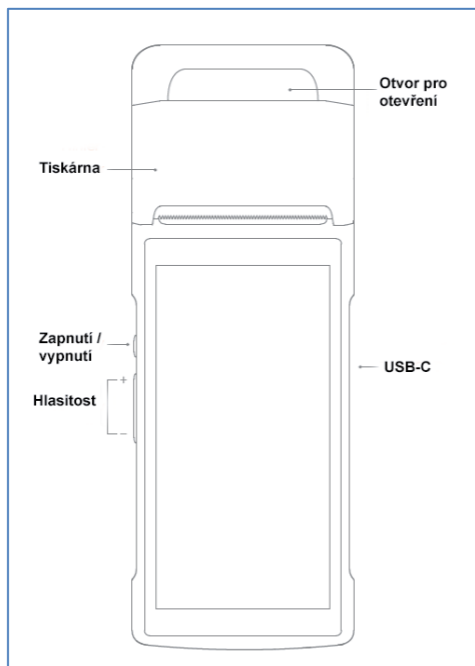

Ovládací prvky

Zapnutí

Krátké stlačení: prebudení alebo zámok obrazovky

Dlhé stlačenie: stlačte tlačidlo po dobu 2-3 sekundy a zariadenie sa zapne; pri zapnutom stave podržte tlačidlo 2-3 sekundy a vyberte, či chcete zariadenie vypnúť alebo reštartovať

Reštart: držte tlačidlo stlačené 11 sekúnd pre automatický reštart zariadenia