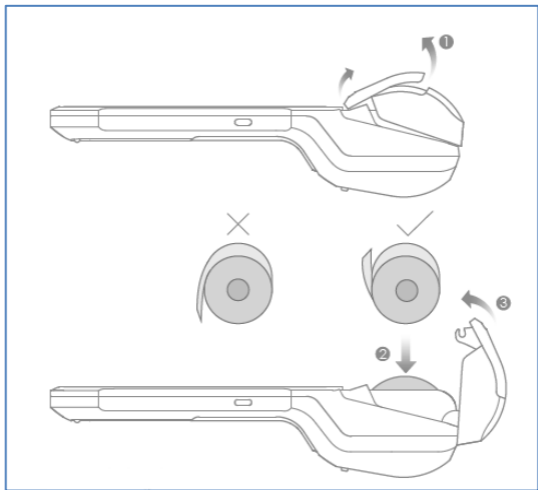

Pokyny k tisku

Zařízení podporuje termoštítky 58 mm se specifikací 57±0,5mm*Ø50mm. Jeden tiskový kotouček najdete v balení.

Otevřete kryt podle vzoru na obrázku (bod 1). Vložte papír podle vzoru na obrázku (bod 2). Zavřete kryt (bod 3).

Pozn. Pokud při tisku vyjede bílý papír bez potisku, zkontrolujte, zda jste dali kotouček do zásobníku správnou stranou.