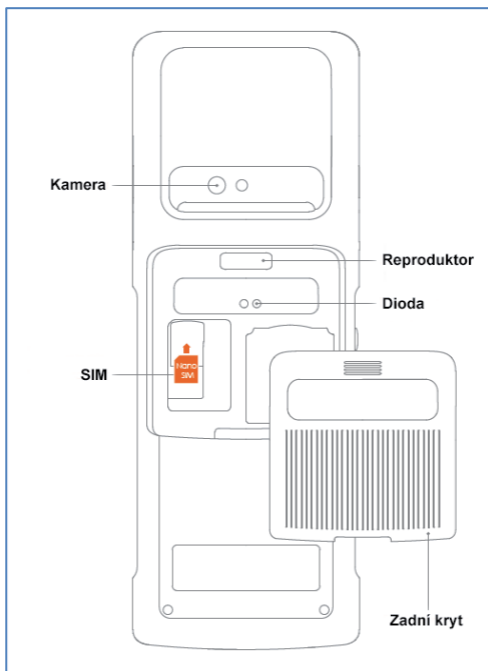

**Mobilní POS
terminál
V2
s tiskárnou**

Manuál

Ovládací prvky

Zapnutí / vypnutí

Krátký stisk: probuzení nebo zámek obrazovky

Dlouhý stisk: stiskněte tlačítko po dobu 2-3 sekundy a zařízení se zapne; při zapnutém stavu podržte tlačítko 2-3 sekundy a vyberte, zda chcete zařízení vypnout nebo restartovat

Restart: držte tlačítko stisknuté 11 sekund

SIM - při vkládání nebo vyjmutí karty musí být zařízení vypnuté. Odklopte zadní kryt a vložte SIM na místo znázorněné na obrázku.

Nabíjecí kontakty – využijete při dobíjení přes kolíčku (není součástí balení); standardně se zařízení dobíjí přes konektor USB-C.