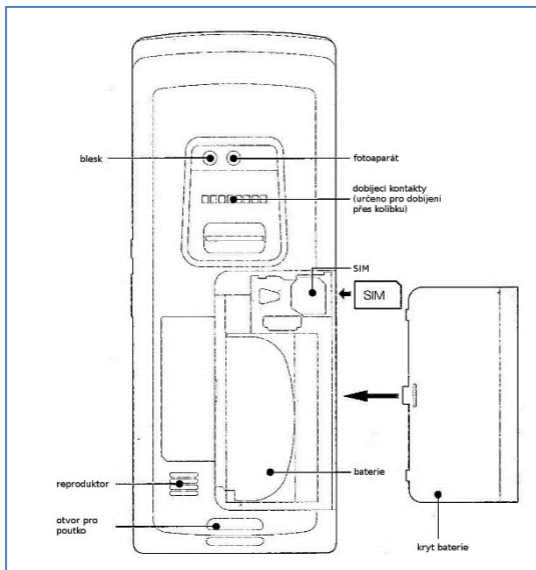

SIM - při vkládání nebo vyjmutí karty musí být zařízení vypnuté. Odšroubujte zadní kryt a vložte SIM na místo znázorněné na obrázku.

Nabíjecí kontakty – využijete při dobíjení přes kolíčku (není součástí balení); standardně se zařízení dobíjí přes konektor USB-C.

Pokyny k tisku

Zařízení podporuje termoštítky 58mm se specifikací 57±0,5mm*Ø40mm.

Otevřete kryt podle vzoru na obrázku (bod 1). Vložte papír podle vzoru na obrázku (bod 2). Zavřete kryt (bod 3).

Pokyny k dobíjení baterie