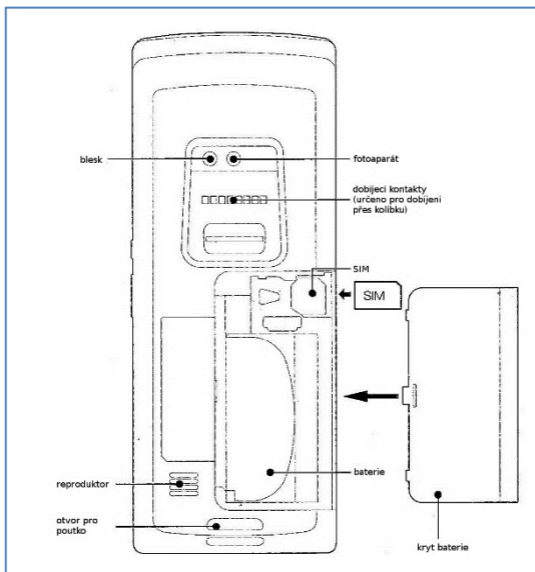

Ovládací prvky

Zapnutí

Krátké stlačenie: prebudení alebo zámok obrazovky

Dlhé stlačenie: stlačte tlačidlo po dobu 2-3 sekundy a zariadenie sa zapne; pri zapnutom stave podržte tlačidlo 2-3 sekundy a vyberte, či chcete zariadenie vypnúť alebo reštartovať

SIM - pri vkladaní alebo vytiahnutí karty musí byť zariadenie vypnuté.
Odskrutkujte zadný kryt a vložte SIM na miesto znázornené na obrázku.

Nabíjací kontakty - využijete pri dobíjaní cez kolísku (nie je súčasťou balenia);
štandardne sa zariadenie dobíja cez konektor USB-C.