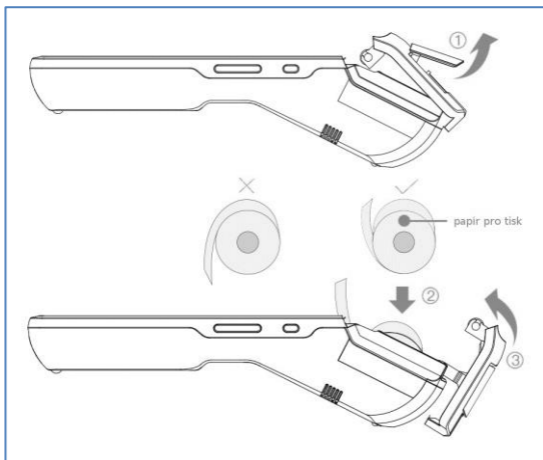

Pokyny k tisku

Zařízení podporuje termoštítky 58mm se specifikací 57±0,5mm*Ø40mm.

Otevřete kryt podle vzoru na obrázku (bod 1). Vložte papír podle vzoru na obrázku (bod 2). Zavřete kryt (bod 3).