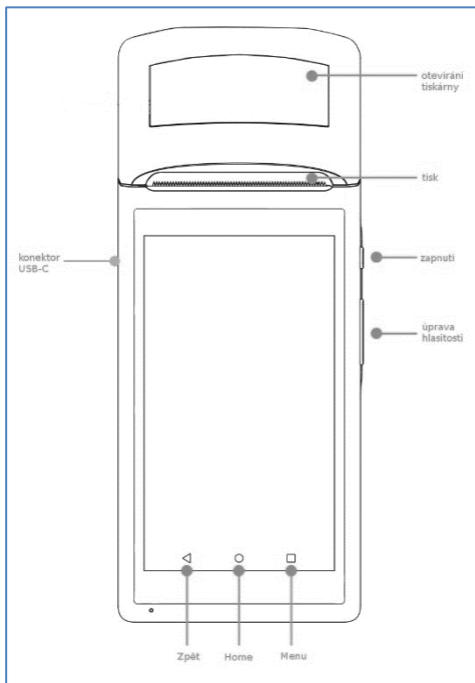

Ovládací prvky

Zapnutí

Krátký stisk: probuzení nebo zámek obrazovky

Dlouhý stisk: stiskněte tlačítko po dobu 2-3 sekundy a zařízení se zapne; při zapnutém stavu podržte tlačítko 2-3 sekundy a vyberte, zda chcete zařízení vypnout nebo restartovat

Restart: držte tlačítko stisknuté 11 sekund