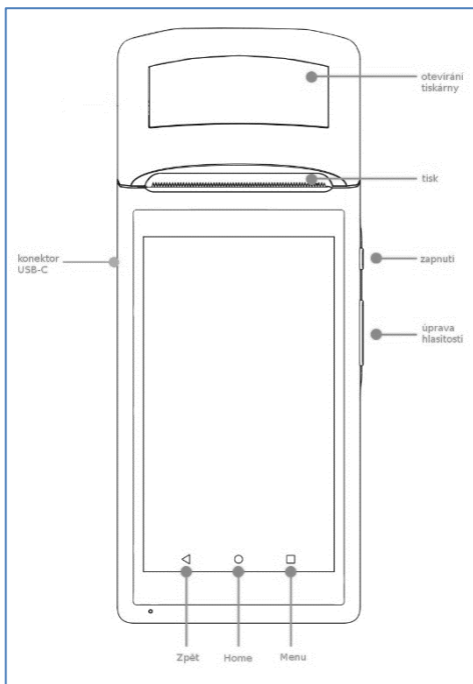

Ovládací prvky

Zapnutí

Krátké stlačenie: prebudení alebo zámok obrazovky

Dlhé stlačenie: stlačte tlačidlo po dobu 2-3 sekundy a zariadenie sa zapne; pri zapnutom stave podržte tlačidlo 2-3 sekundy a vyberte, či chcete zariadenie vypnúť alebo reštartovať

Reštart: držte tlačidlo stlačené 11 sekúnd pre automatický reštart zariadenia