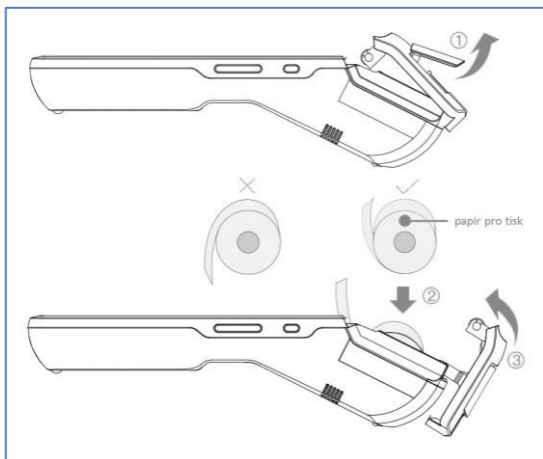

Pokyny k tlačí

Zariadenie podporuje termo štítky 58mm so špecifikáciou $57 \pm 0,5\text{mm} * \text{Ø}40\text{mm}$.

Otvorte kryt podľa vzoru na obrázku (bod 1). Vložte papier podľa vzoru na obrázku (bod 2). Zatvorte kryt (bod 3).